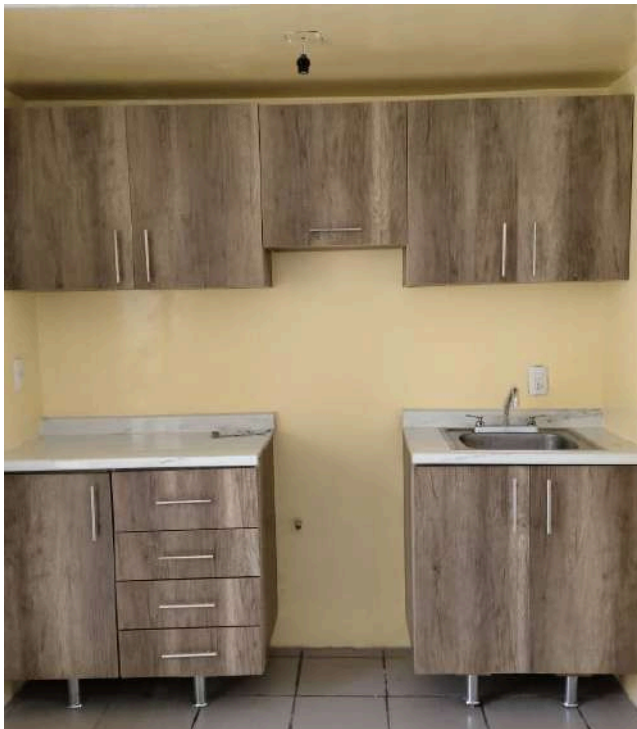

Tonalá, Guadalajara
Río Jalisco, Camichines II, 45403 Tonalá,
Jalisco, México

3
Recámaras

1 1/2
Baños

Departamento
Tipo de propiedad

78.6 m²
de construcción

2001
Año de construcción

240496
ID

Live House GDL